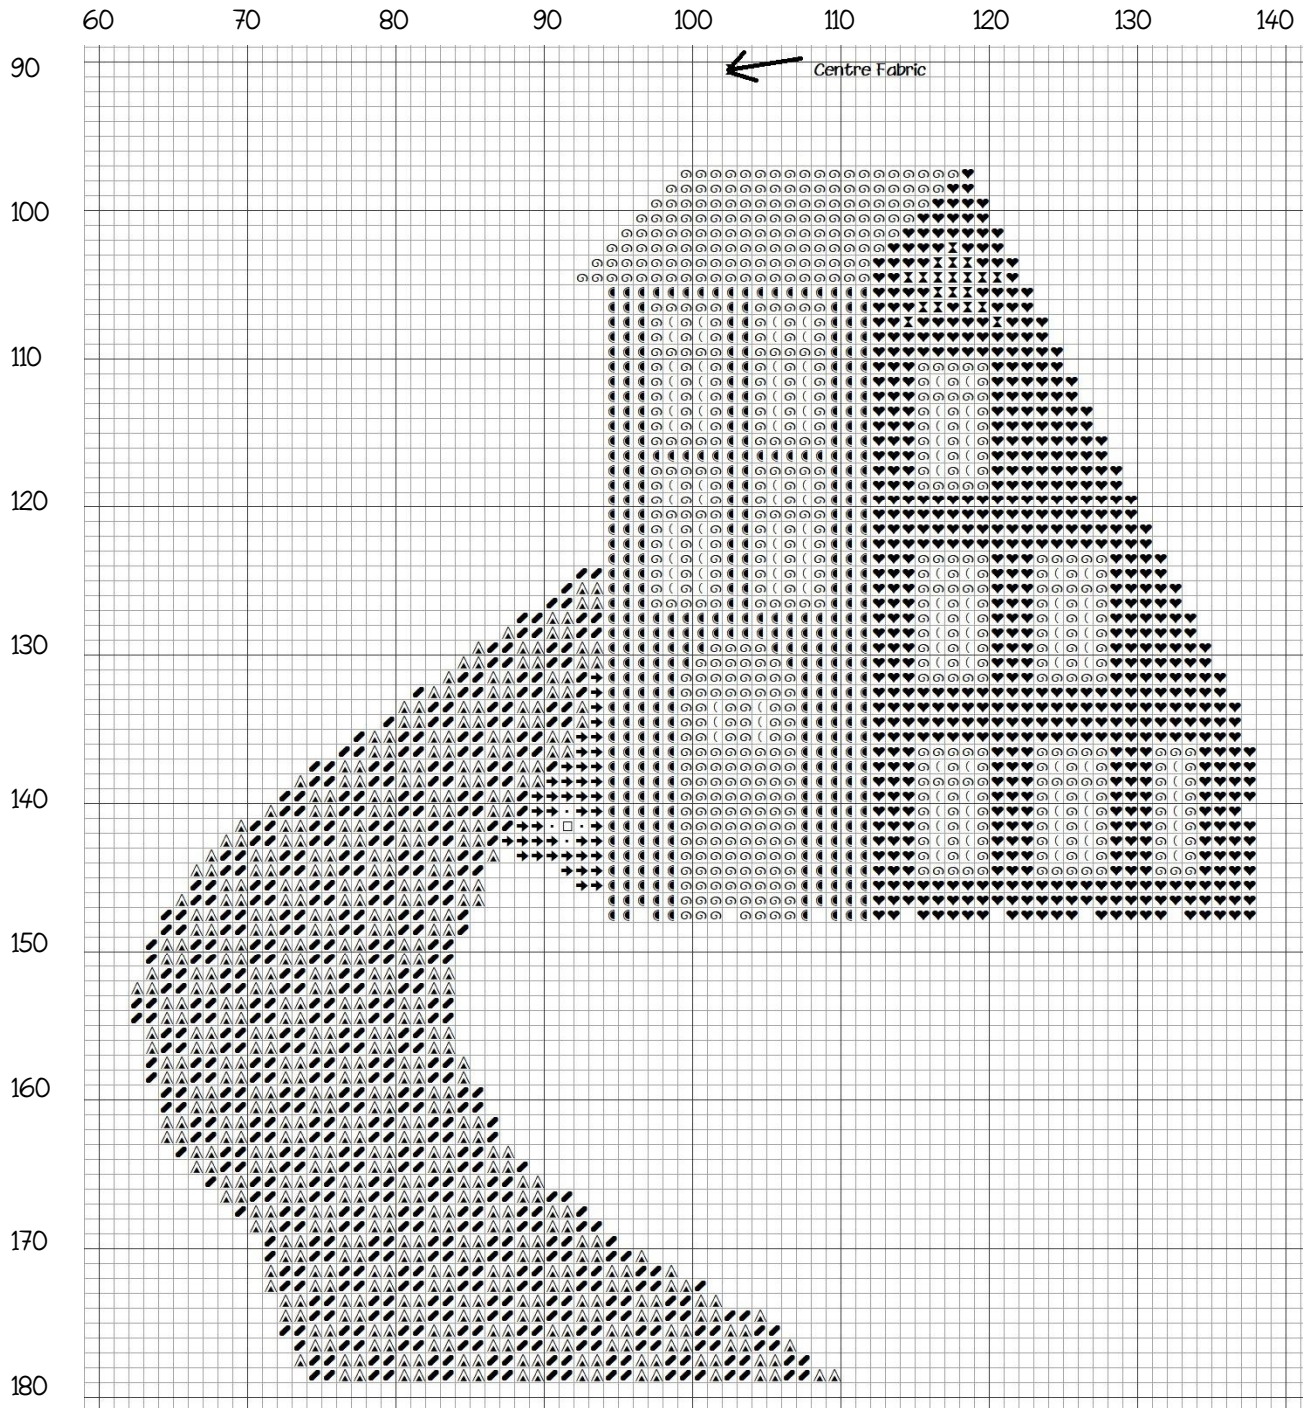

# Thistles - Stitch Along #1

Symbol	The Gentle Art	DMC
▲	7102 - Misty Harbor	451
✕	0420 - Gold Leaf	680
(	0470 - Buttercrunch	3078
➔	7050 - Baby Spinach	3363
⊙	1050 - Soot	3799
□	7020 - Butternut Squash	3821
♥	0350 - Mulberry	3857
◐	0590 - Terra Cotta	3859
◑	7007 - Cidermill Brown	3863
.	1040 - Oatmeal	3865