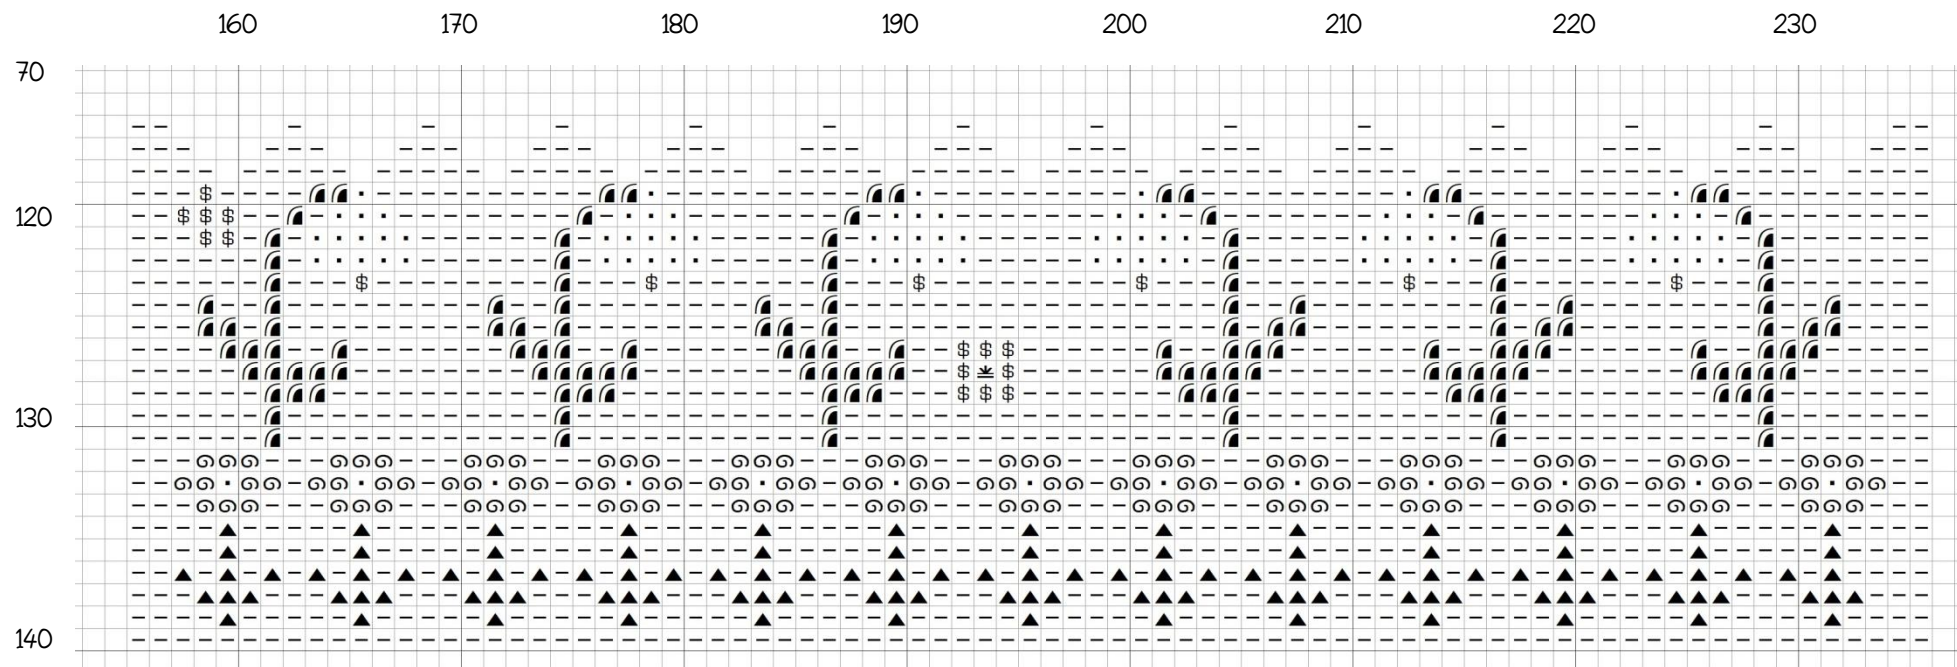

Thistles - Stitch Along #1

Attention !!! This SAL starts in the right bottom corner / Let Op !!! We starten deze SAL rechtsonder

Symbol	Weeks Dye Works	DMC
✚	1118 - Goldenrod	445
\$	2108A - Shephard's Blue	931
🍃	1273 - Grape Vine	3021
▲	1265 - Garrison Green	3051
-	1193 - Guacomole	3348
⊙	2316 - Iris	3835
■	1086 - Icicle	White